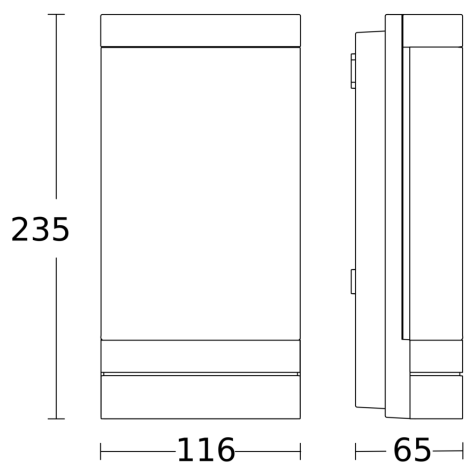

LED-buitenlamp zonder sensor

L 271 digi C

zonder bewegingsmelder, met Bluetooth

EAN 4007841 068714

art.nr. 068714

Maten

aansluitschema Bluetooth